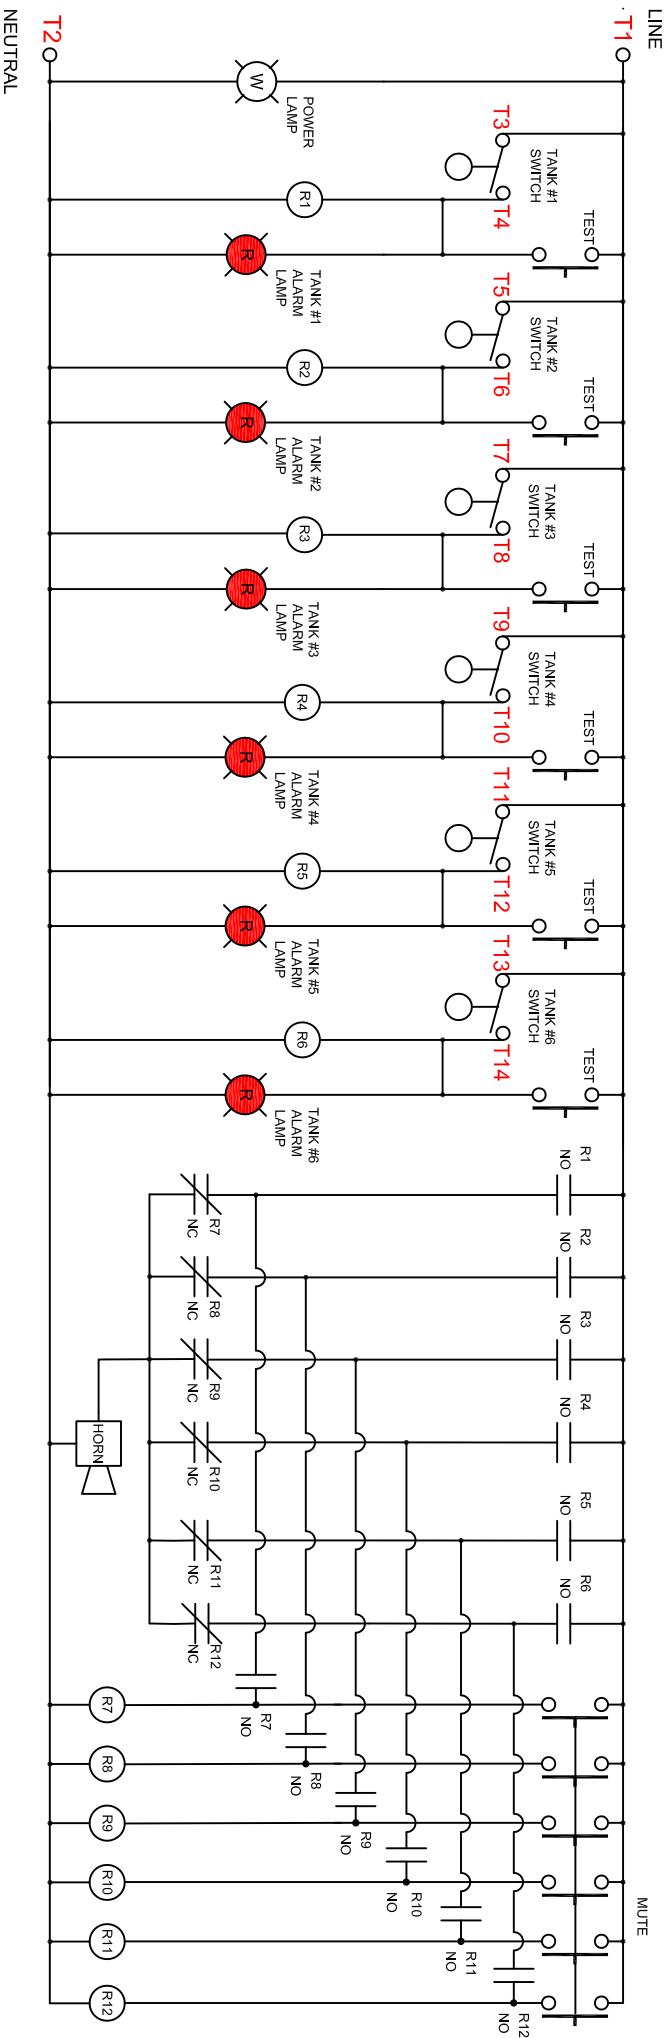

120 VAC, 60 Hz, 500mA

Terminal Block

LINE	1	2	3	4	5	6	7	8	9	10	11	12	13	14
NEUTRAL	○	○	○	○	○	○	○	○	○	○	○	○	○	○
TANK #1	○	○	○	○	○	○	○	○	○	○	○	○	○	○
TANK #1	○	○	○	○	○	○	○	○	○	○	○	○	○	○
TANK #2	○	○	○	○	○	○	○	○	○	○	○	○	○	○
TANK #2	○	○	○	○	○	○	○	○	○	○	○	○	○	○
TANK #3	○	○	○	○	○	○	○	○	○	○	○	○	○	○
TANK #3	○	○	○	○	○	○	○	○	○	○	○	○	○	○
TANK #4	○	○	○	○	○	○	○	○	○	○	○	○	○	○
TANK #4	○	○	○	○	○	○	○	○	○	○	○	○	○	○
TANK #5	○	○	○	○	○	○	○	○	○	○	○	○	○	○
TANK #5	○	○	○	○	○	○	○	○	○	○	○	○	○	○
TANK #6	○	○	○	○	○	○	○	○	○	○	○	○	○	○
TANK #6	○	○	○	○	○	○	○	○	○	○	○	○	○	○

KTECH INDUSTRIAL PRODUCTS INC.

Drawing: Weatherproof 6 Input Alarm for 6 Tanks

Dwg. No. AL201-6-6TK Schematic

Date: Aug 4, 2017

Job: